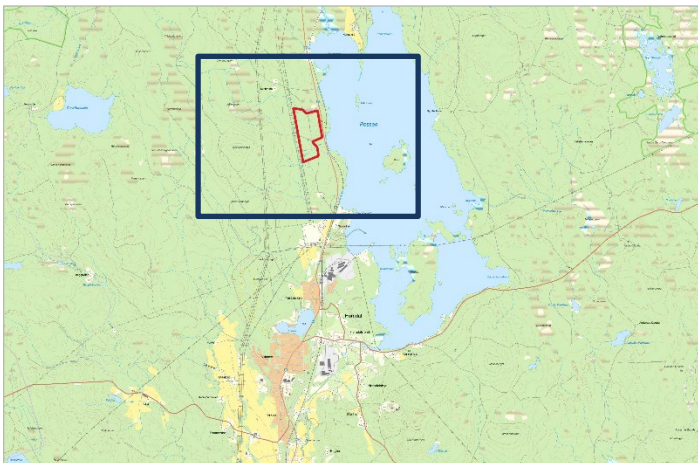

Ledig kommunal industrimark

Ställbergs industriområde

Område: Horndal i Avesta Kommun
Fastighet: Del av Horndalsbyn 12:1
Adress: Finnstensvägen
Storlek: ca 25 ha
Pris:

Kostnader utöver tomtpris:

VA-anslutning
El-anslutning
Fjärrvärmeanslutning
Fiberanslutning
Bygglov, ev. planavgift
Nybyggnadskarta
Utsättning
Lagfart
Markberedning

GPS-kordinater (WGS84, DMM)

N 60° 19.659', E 016° 24.449'