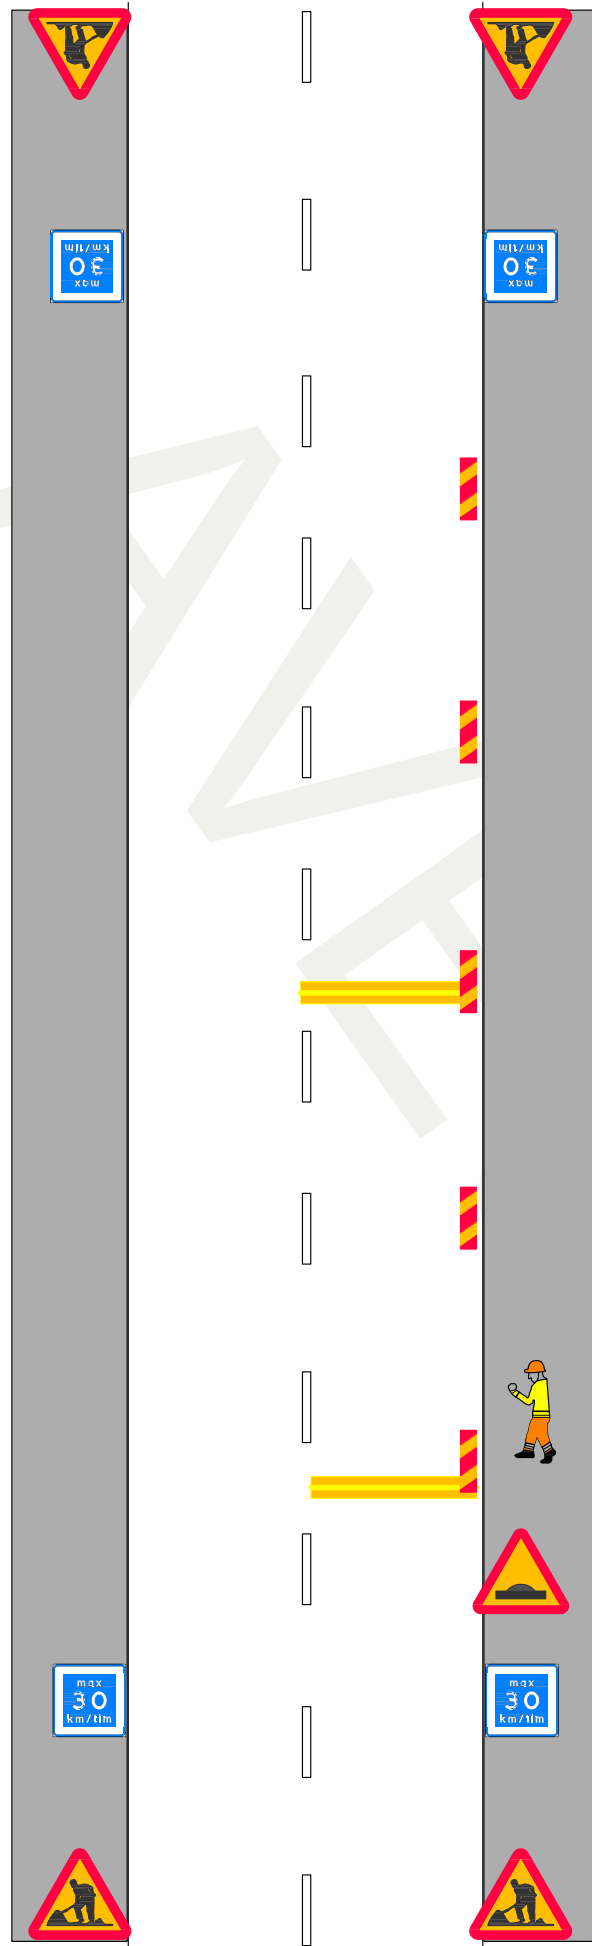

## Arbete vid sidan av väg.

0m

25m

50m

REVISYON/KONTROLLERAD AV  
Ramudden, Borlänge  
0243-22 56 10

0226-64 50 00

SKALA

ANSKRIFT