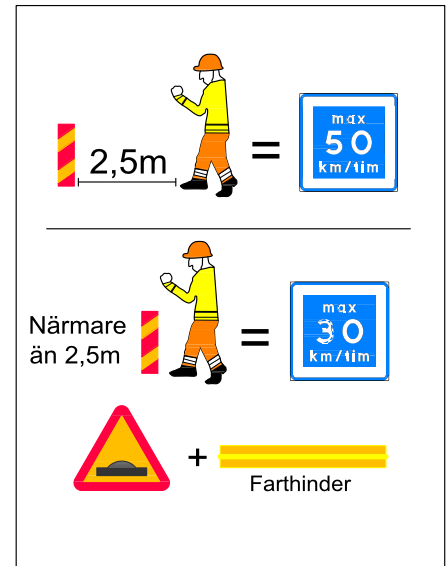

## Arbete vid sidan av väg.

0m

25m

50m

REVISYON/KONTROLLERAD AV  
Ramudden, Borlänge  
0243-22 56 10

0226-64 50 00

SKALA

ANSKRIFT