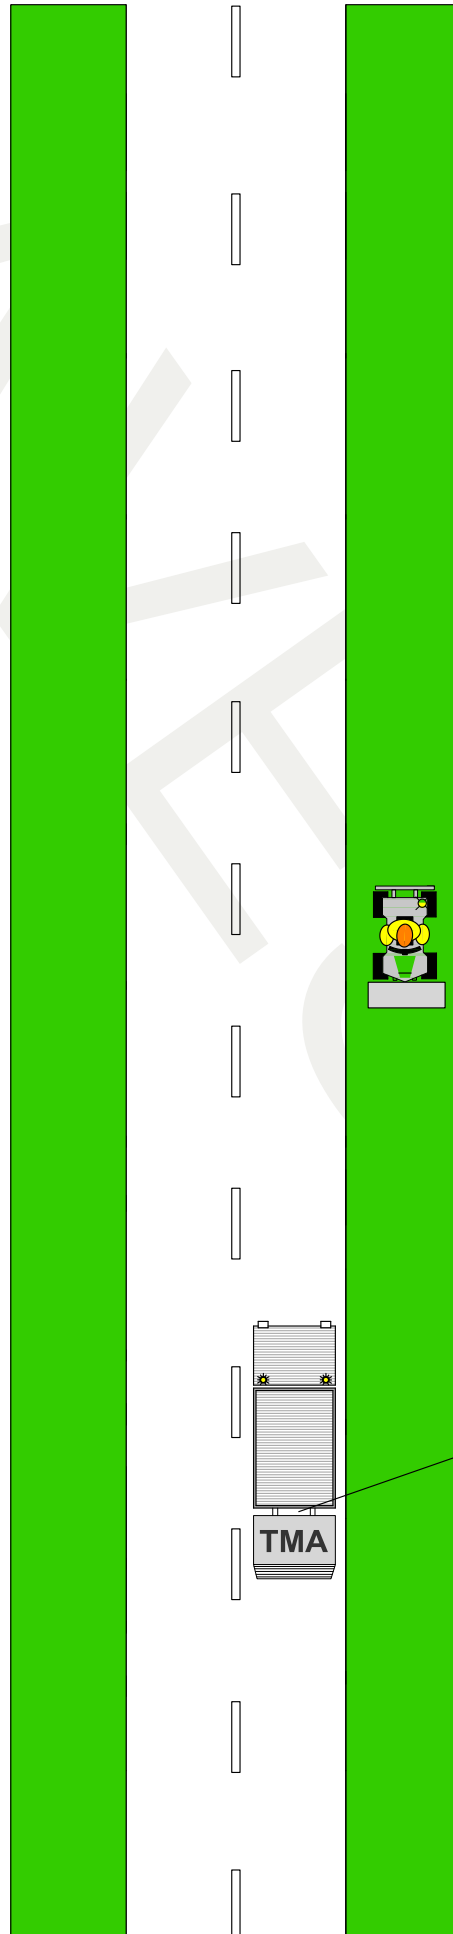

18.

Intermittent arbete skötsel av grönytor

Minsta bruttovikt på skyddsfordon är 3,5 ton på vägar med hastighetsgräns över 60km/h. Skyddsfordon ska i vissa lägen utrustas med TMA.

BET	ANT	ÄNDRINGEN AVSER	SIGN	DATUM
 Ramudden, Borlänge 0243-22 56 10	 AVESTA KOMMUN			
		SKALA		
	0226-64 50 00	ITTEGNOMÄRKE		ÄNDR BET