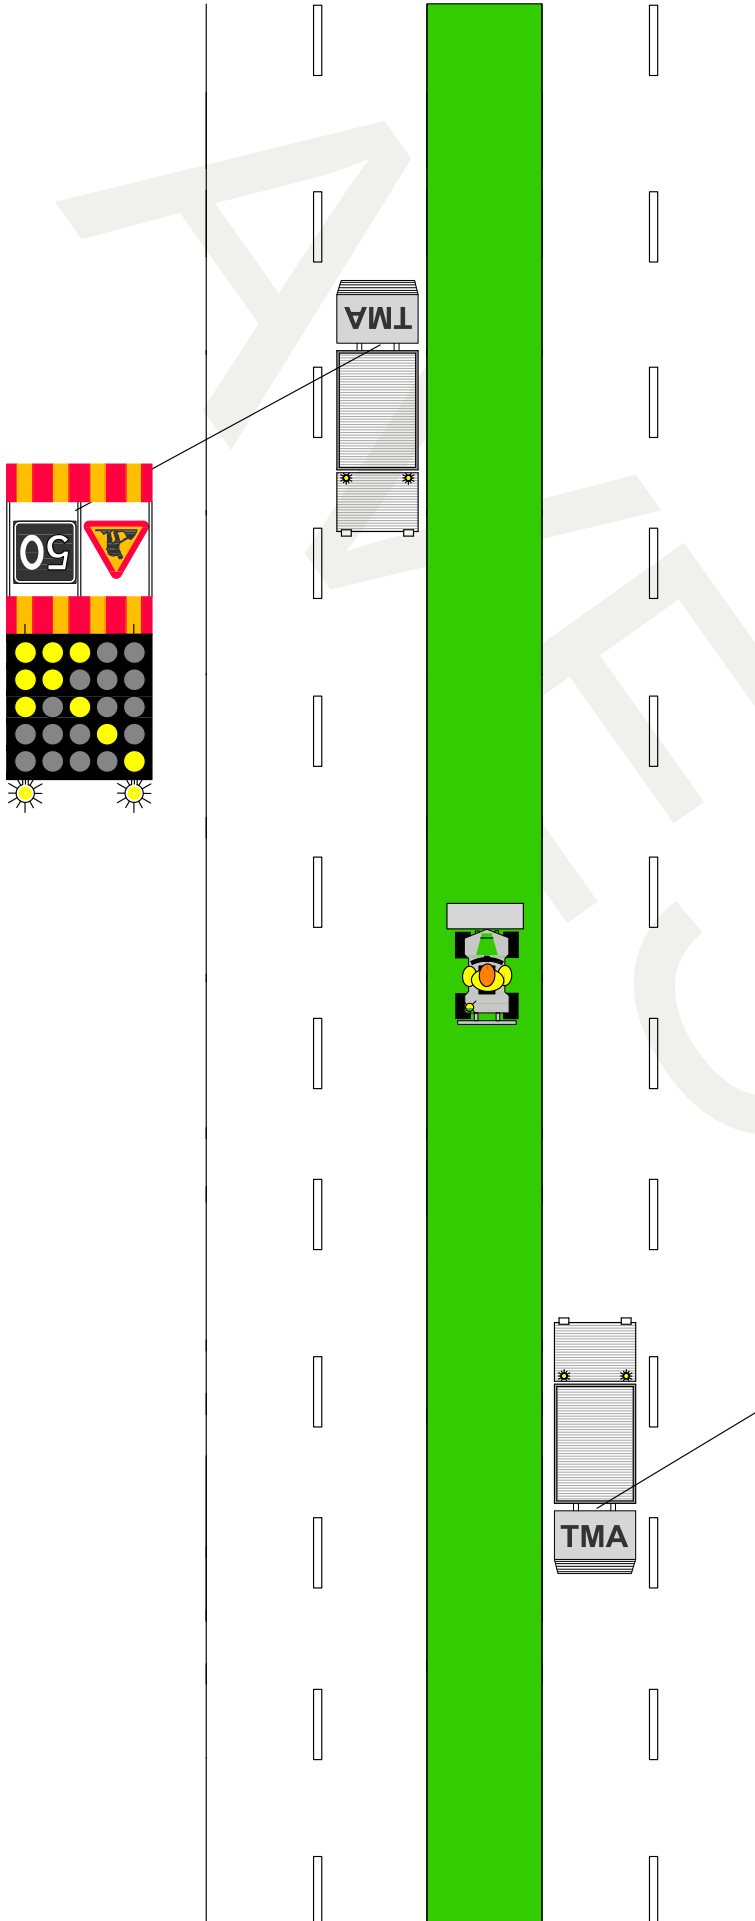

# 20.

Intermittent, skötsel av grönytor i refug.

Minsta bruttovikt på skyddsfordon är 3,5 ton på vägar med hastighetsgräns över 60km/h. Skyddsfordon ska i vissa lägen utrustas med TMA.

BET	ANT	ÄNDRINGEN AVSER	SKALA	DATUM
 Ramudden, Borlänge 0243-22 56 10	 AVESTA KOMMUN		SKALA	