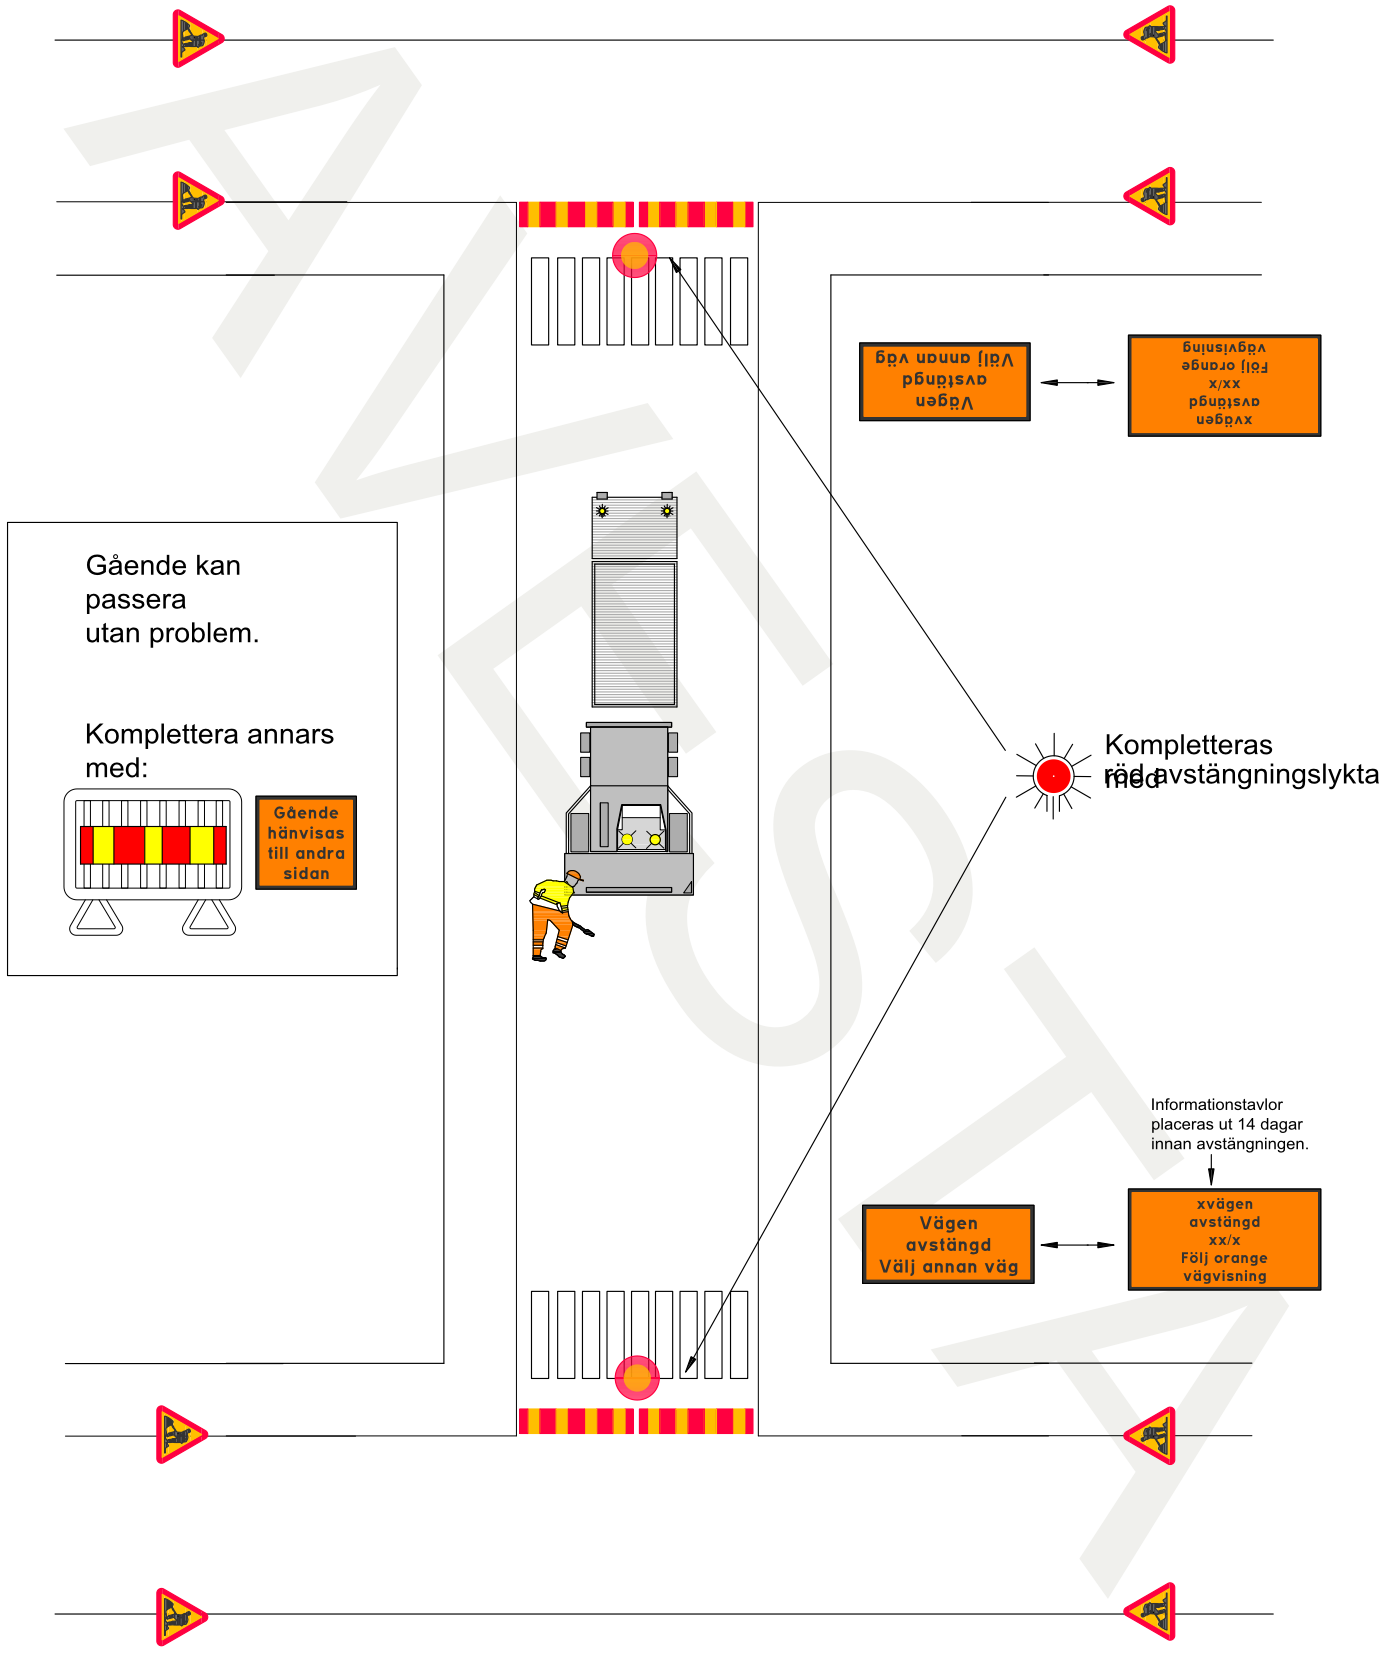

22. Avstängd gata max 8 timmar

BET	ANT	ÄNDRINGEN AVSER	SIGN	DATUM
<small>ETAD AV KONSTRUERAD AV</small> Ramudden, Borlänge 0243-22 56 10		AVESTA KOMMUN 0226-64 50 00		SKALA <small>DRITINGSNUMMER</small>
				<small>ANDRE BET</small>