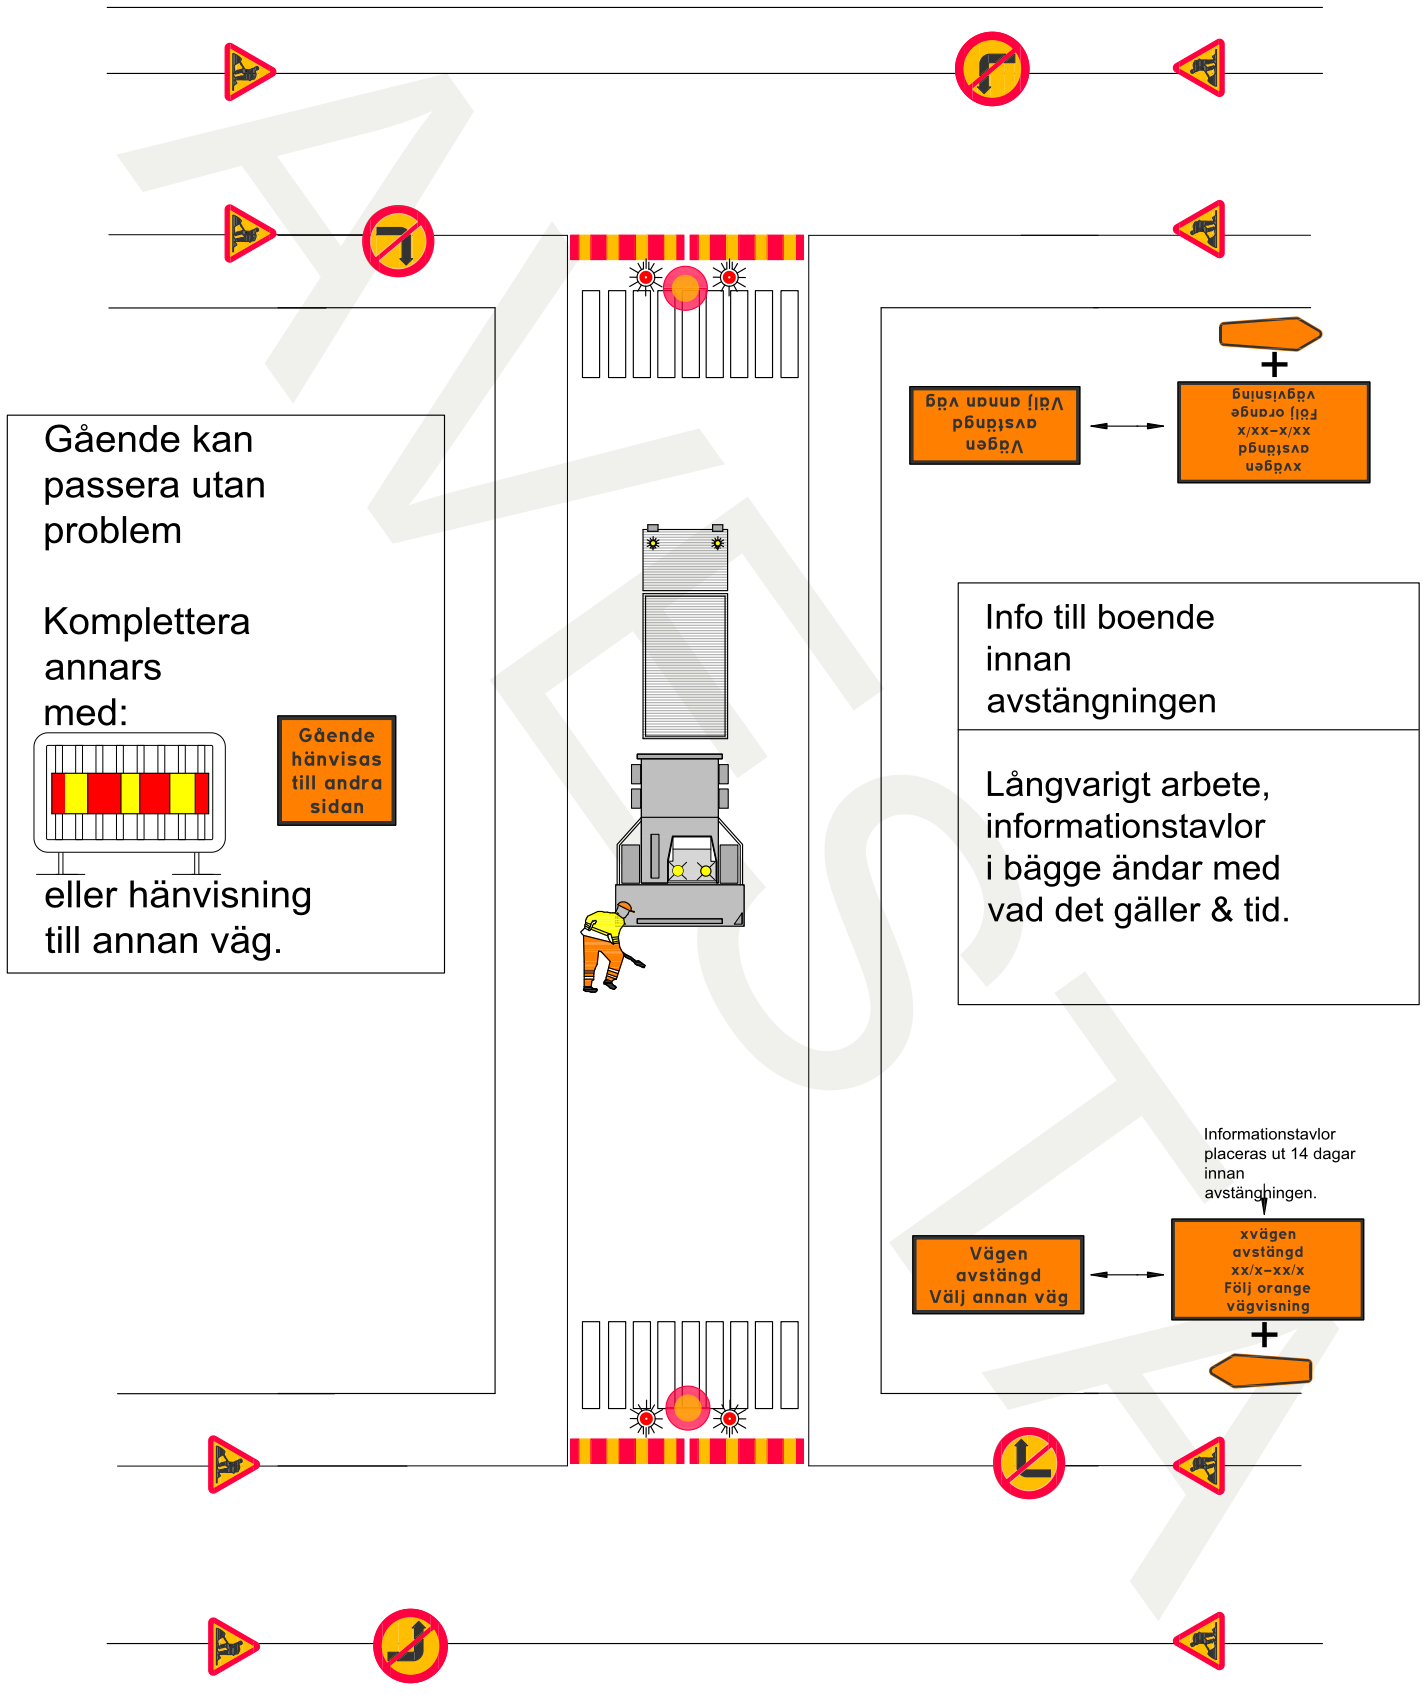

23 Avstängd gata, mer än en dag.

 Ramudden WORK ZONE SAFETY Consulting - Road - Construction - Industry		 AVESTA KOMMUN		BET	ANT	ÄNDRINGEN AVSER	SIGN	DATUM
RITAD AV KONSTRUERAD AV Ramudden, Borlänge 0243-22 56 10		 0226-64 50 00		RITINGSNUMMER		ANDR BET		SKALA