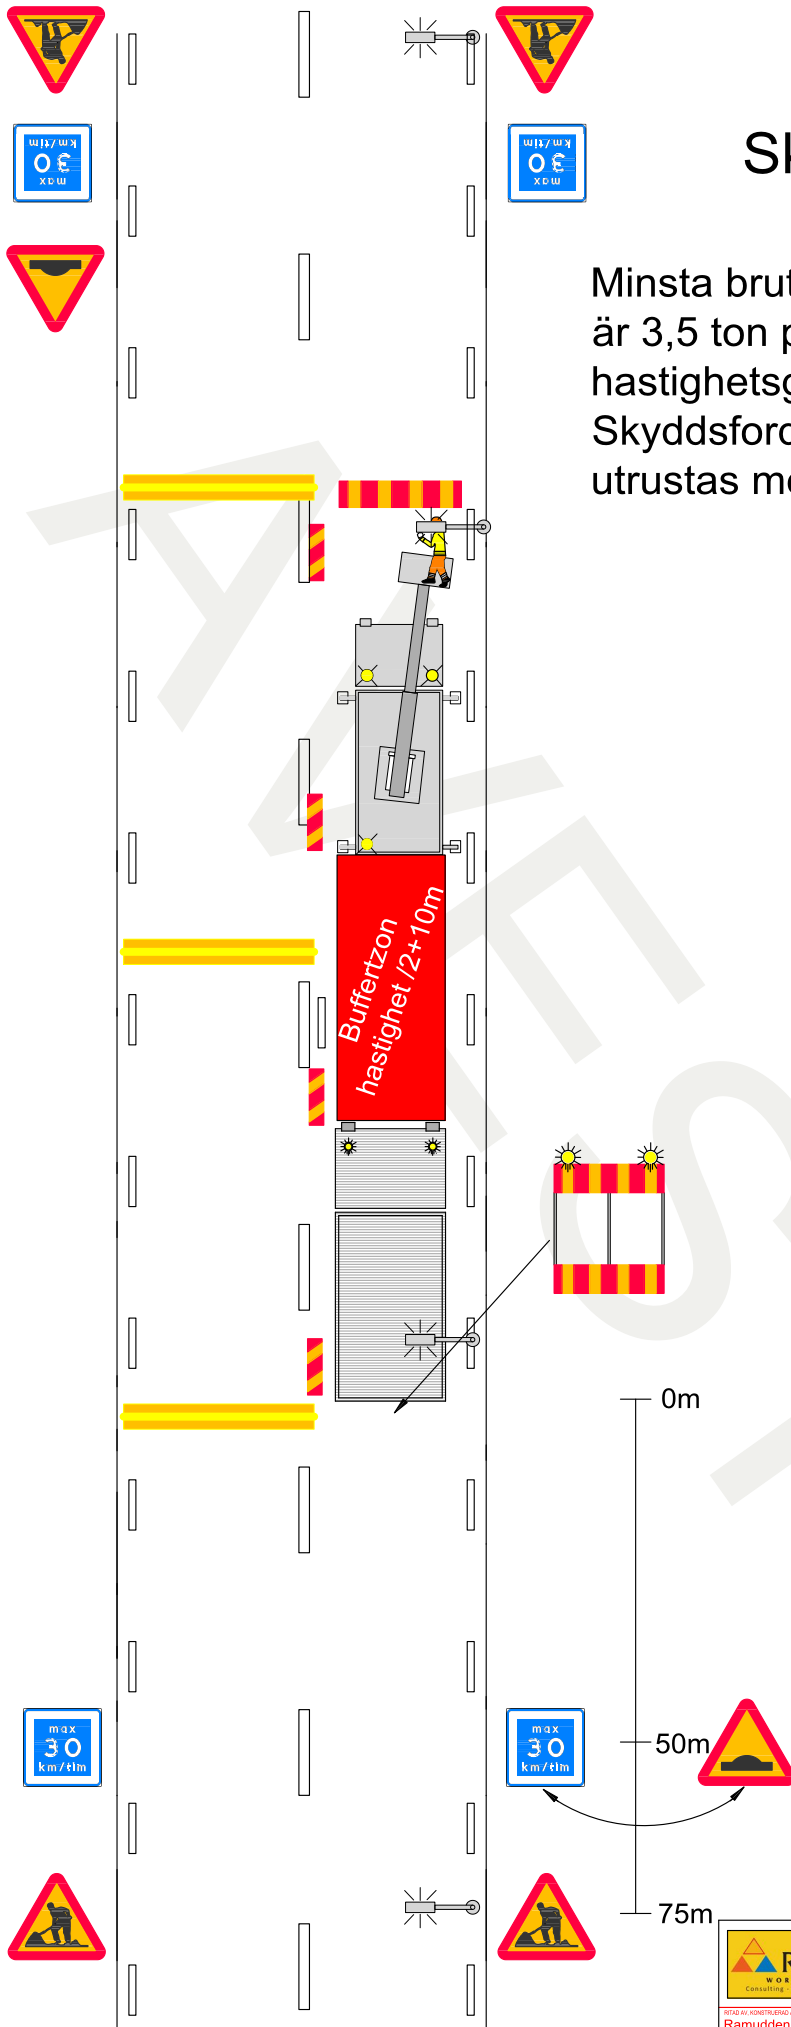

4.

Skylift på väg

Minsta bruttovikt på skyddsfordon är 3,5 ton på vägar med hastighetsgräns över 60km/h. Skyddsfordon ska i vissa lägen utrustas med TMA.

Ramudden, Borlänge
0243-22 56 10

0226-64 50 00

SKALA

ADRSET