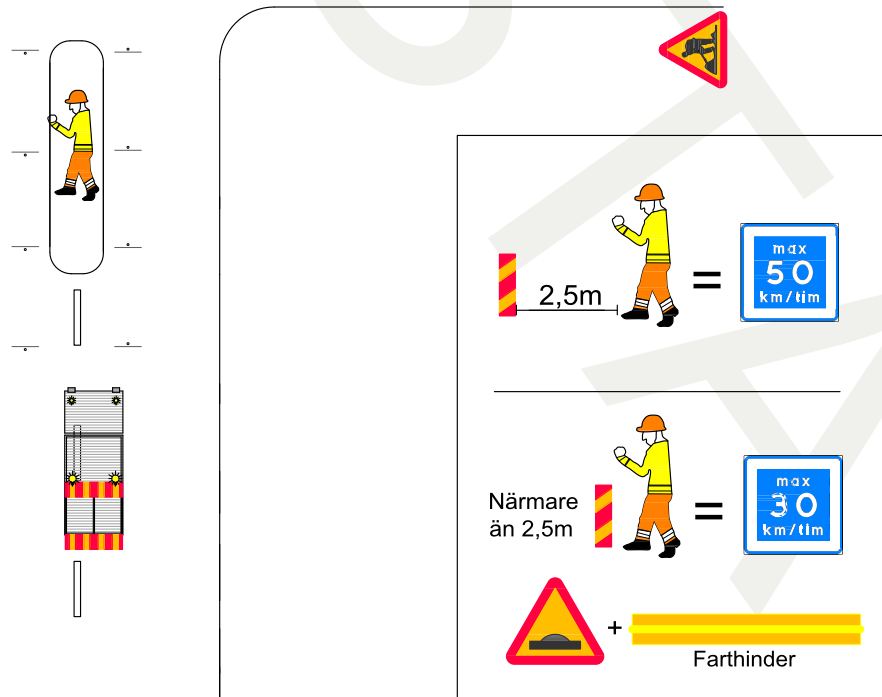

4.

Arbete i refug vid korsning

RITAD AV: KONSTRUKTÖRSÄM
Ramudden, Borlänge
0243-22 56 10

BET	ANT	ÄNDRINGEN AVSER	SIGN	DATUM

SKALA
0226-64 50 00 RITNINGNUMMER | ÄNDR BET