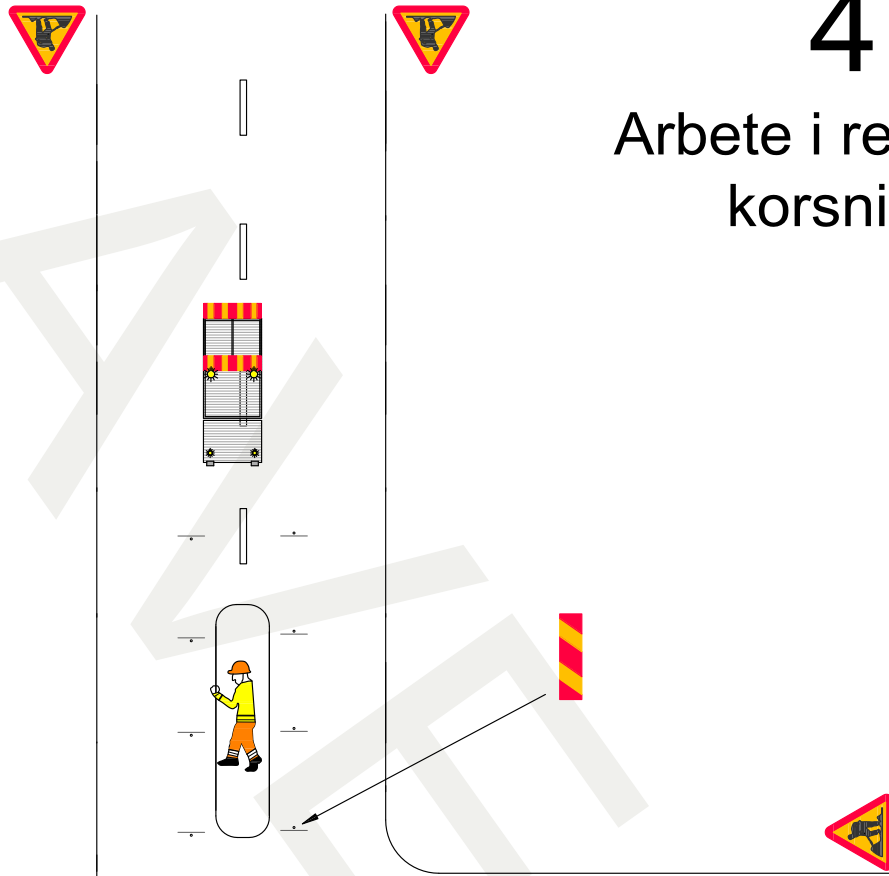

4.

Arbete i refug vid korsning

RITAD AV: KONSTRUKTÖRSÄM
Ramudden, Borlänge
0243-22 56 10

BET	ANT	ÄNDRINGEN AVSER	SIGN	DATUM

SKALA
0226-64 50 00 RITNINGNUMMER | ÄNDR BET