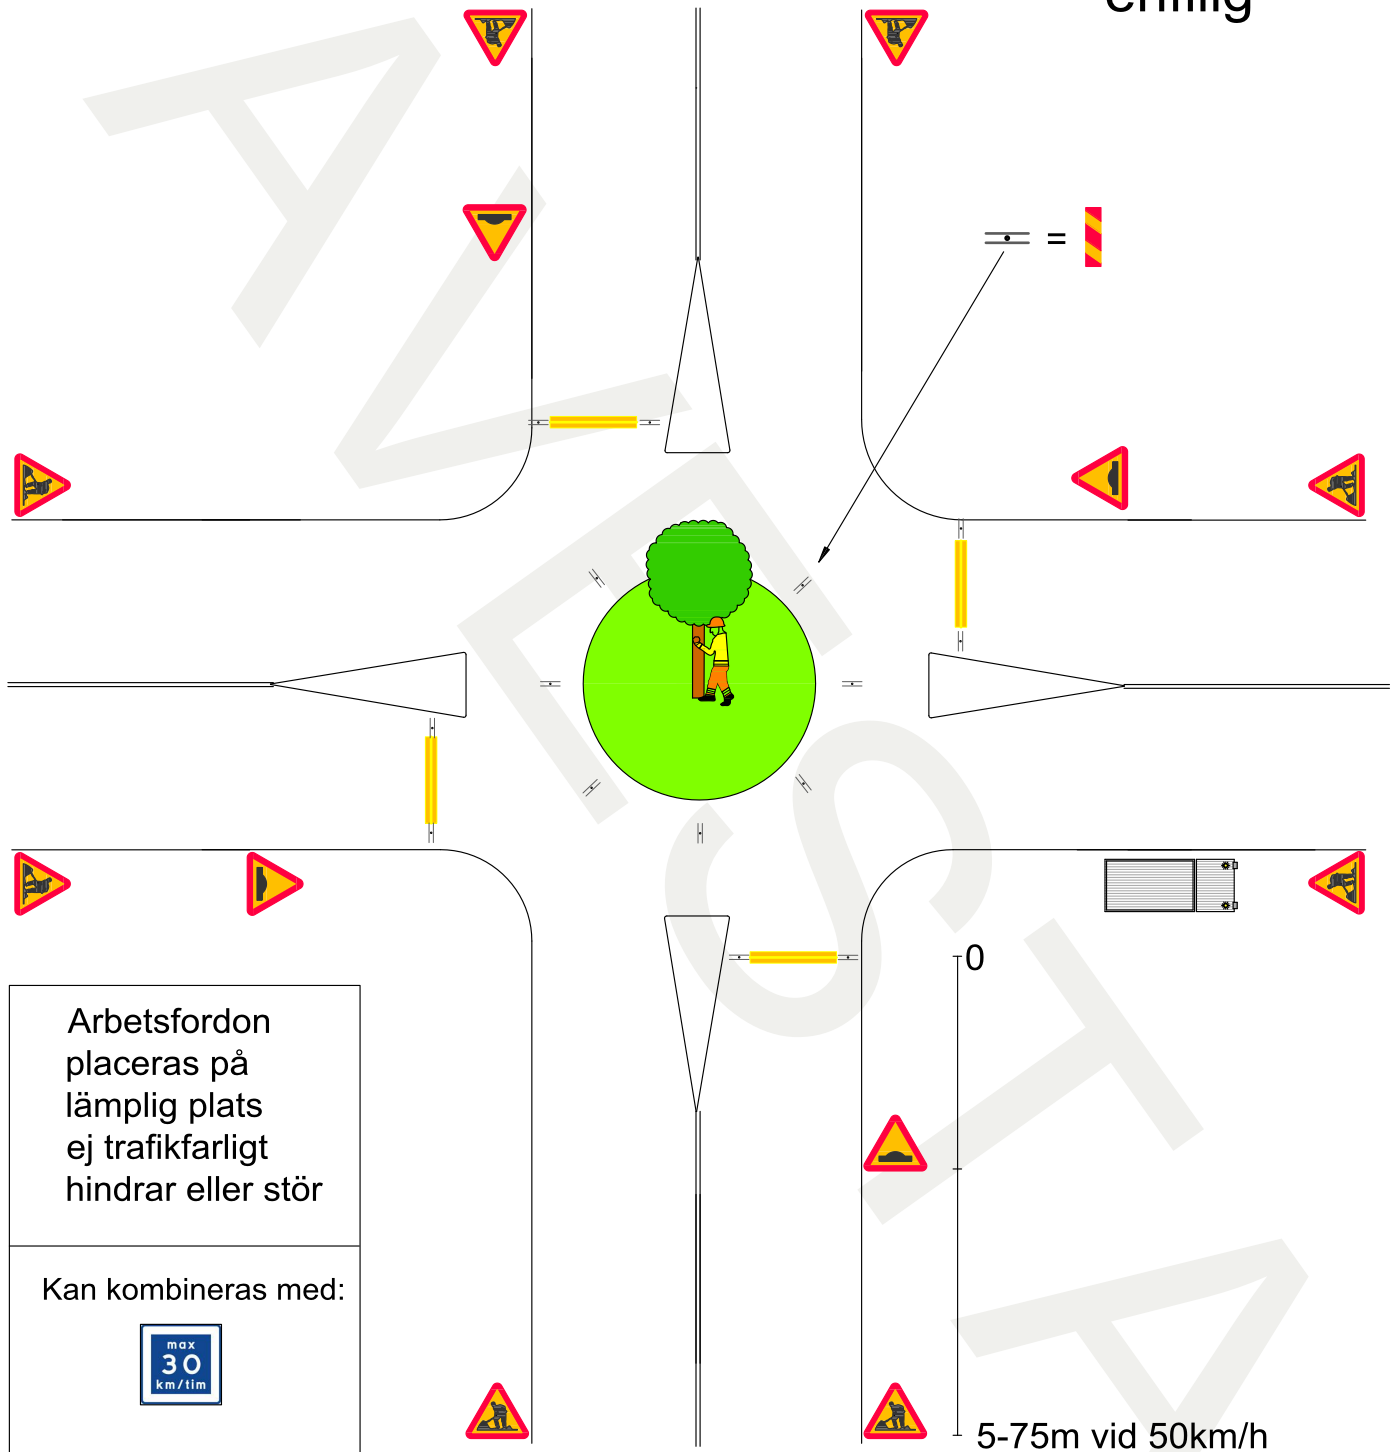

6.

Arbete i rondell enfilig

BET	ANT	ÄNDRINGEN AVSER	SIGN	DATUM
 Ramudden WORK ZONE SAFETY Consulting - Road - Construction - Industry			 AVESTA KOMMUN	
RTAD AV KONSTRUERAD AV Ramudden, Borlänge 0243-22 56 10			SKALA	ÄNDR BET
		0226-64 50 00	RTNINGSSAMMER	