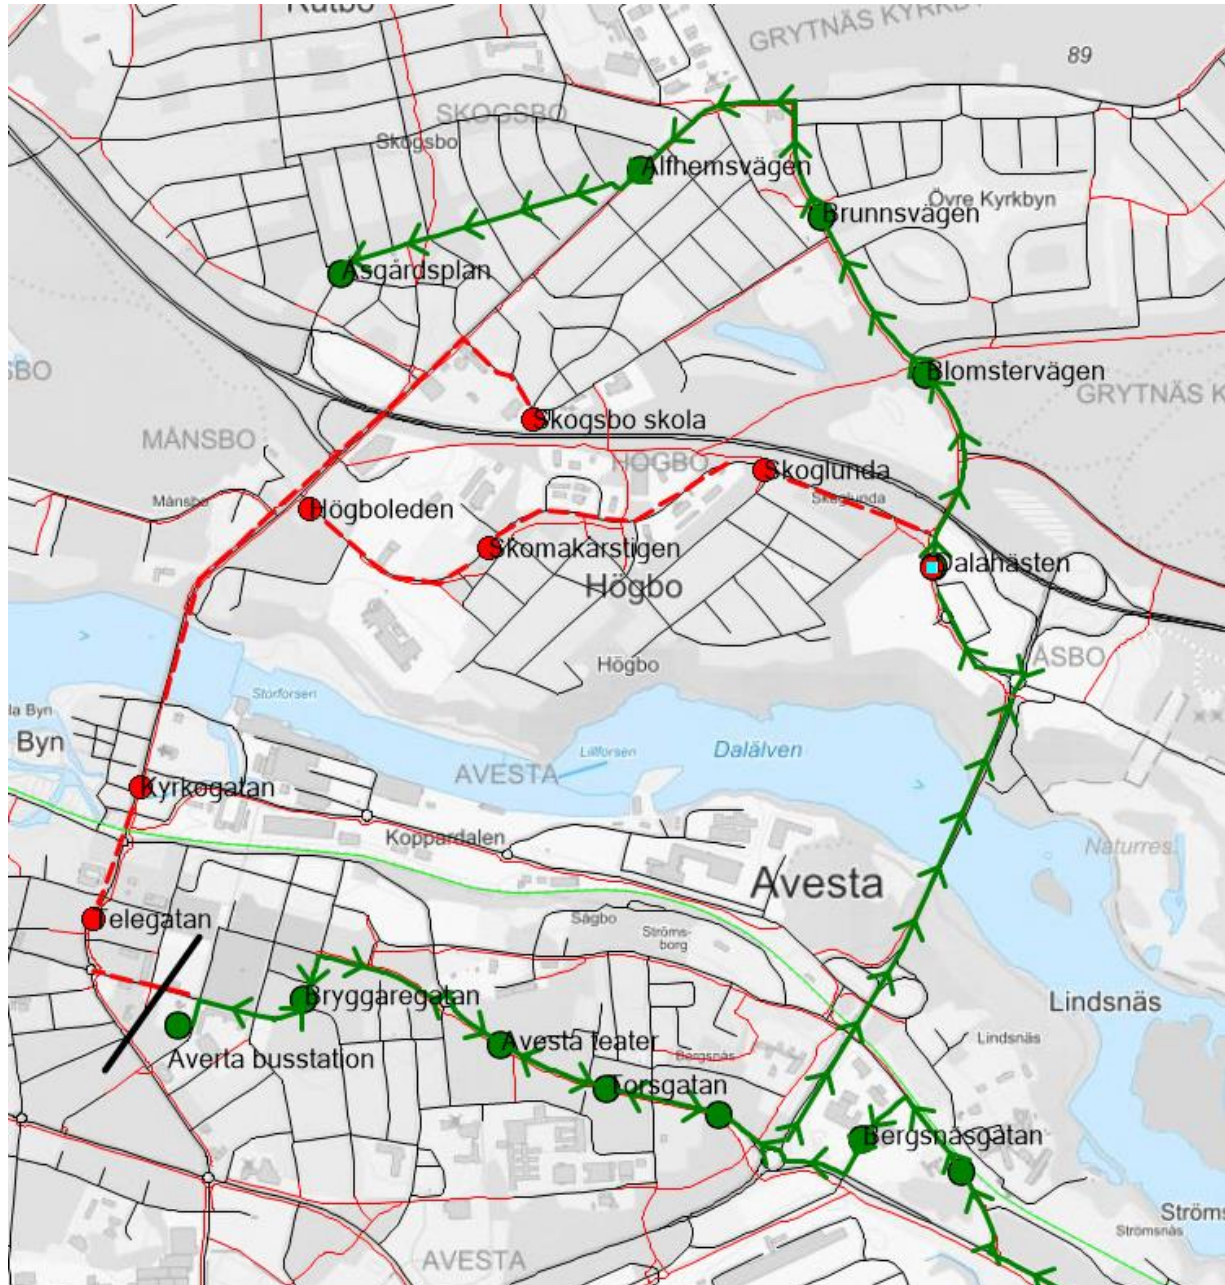

TRAFIKINFORMATION

2026-02-19 UPPDATERAD TEXT

Linje 31, Kyrkbron avstängd, Avesta

Berörda linjer: 31

Berörda hållplatser: Telegatan, Kyrkogatan, Högboleden, Skogsbo skola, Skomakarstigen, Skoglunda, Dalahästen läge B

Datum för trafikstörning: 2026-02-23 till och med 2026-03-01

Beskrivning av trafikstörning:

Linje 31 från Krylbo mot Skogsbo: Linjen kör från Avesta busstation till Dalahästen över högbron och vidare in på Get Johannas väg. Linjen kör därefter via Skogsbovägen och Allhemsvägen fram till Åsgårdsplan. Resenärer som skall vidare till Högboledens hållplatser får sitta kvar och kliva av på turen mot Krylbo.

Linje 31 från Skogsbo mot Krylbo:

Linjen startar vid Åsgårdsplan och kör ut via Rutboleden och Skogsbovägen. Fortsätter Skogsbovägen rakt fram och tar sedan höger ner på Get Johannas väg för att komma ner mot Dalahästen och köra över högbron

Se kartor nedan.

TRAFIKINFORMATION

Linje 31 från Krylbo mot Skogsbo:

TRAFIKINFORMATION

Linje 31 från Skogsbo mot Krylbo: